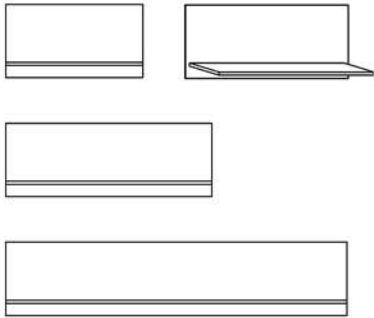

# ELEMENTS 1.0

A 75/100/150 x F 30 x H 30

A 75/100/150 x F 46 x H 30

A 75/100/150 x F 30 x H 50

A 75/100/150 x F 46 x H 50

A 50 x F 30 x H 50

A 50 x F 30 x H 150

A 50 x F 30 x H 100

A 30 x F 30 x H 150

A 50 x F 46 x H 50

A 50 x F 46 x H 150

A 50 x F 46 x H 100

Aparador A 150 x F 46 x H 80

Aparador A 180 x F 46 x H 80

Aparador A 100 x F 46 x H 140

Estanteria en "T". Espesor 1,9

A 50/100/150 x F 23 x H 50

Estanteria en "U". Espesor 1,9

A 75/100/150 x F 23 x H 18

Estanteria cubo. Espesor 1,9

A 30/50 x F 23/30 x H 30/50

Estanteria. Espesor 1,9

A 100 x F 30 x H 100

A 100 x F 30 x H 150